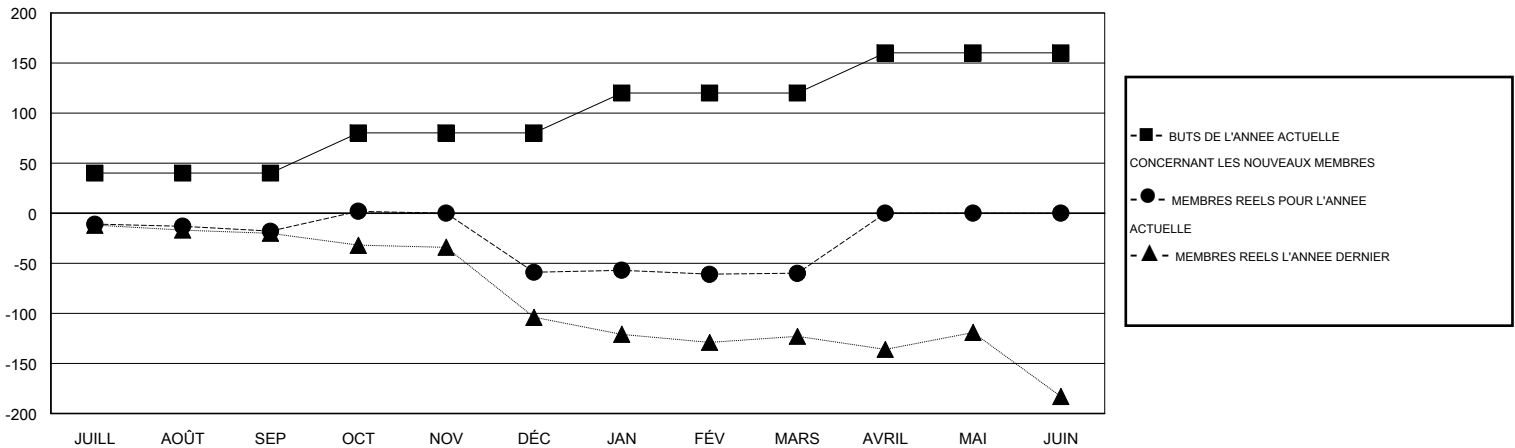

MONTHLY MEMBERSHIP PROGRESS REPORT

District 414

Results as of: 3/31/2014

GMT: SALIM MOUSSAN

LIEU TUNISIA

RC EME 6-Af

Clubs					Membres				
RESULTATS POUR 2013-2014					RESULTATS POUR 2013-2014				
TRIMESTRE	BUT CONCERNANT LES NOUVEAUX CLUBS	NOUVEAUX CLUBS REELS	CLUBS RADIES REELS	GAIN NET REEL/ PERTE NETTE REELLE	TRIMESTRE	BUT CONCERNANT LES NOUVEAUX MEMBRES	NOMBRE TOTAL REEL DE MEMBRES AJOUTES	MEMBRES RADIES REELS	GAIN NET REEL/ PERTE NETTE REELLE
JUILL/AOÛT/SEP	1	0	0	0	JUILL/AOÛT/SEP	40	2	20	-18
OCT/NOV/DÉC	1	0	3	-3	OCT/NOV/DÉC	40	37	78	-41
JAN/FÉV/MARS	1	0	0	0	JAN/FÉV/MARS	40	21	22	-1
AVRIL/MAI/JUIN	1	0	0	0	AVRIL/MAI/JUIN	40	0	0	0

BUTS ET NOUVEAUX CLUBS REELS - CUMULATIF

BUTS ET MEMBRES REELS - CUMULATIF

CLUBS RADIES: 3	17 CLUBS OF 33 ONT AJOUTE 1 OU PLUSIEURS NOUVEAUX MEMBRES	DISTRIBUTION PAR SEXE
		HOMME 325 (51.92%)
		FEMME 301 (48.08%)
MEMBRES RADIES	CLIQUER ICI POUR AVOIR LES DONNEES DE L'EVALUATION DE SANTE	MEMBRES D'UNITE FAMILIALE 84
DECEDE 2		CHEF DE FAMILLE 38
CLUB ANNULE 47		N'EST PAS CHEF DE FAMILLE 46
AUTRE 71		
TOTAL 120		