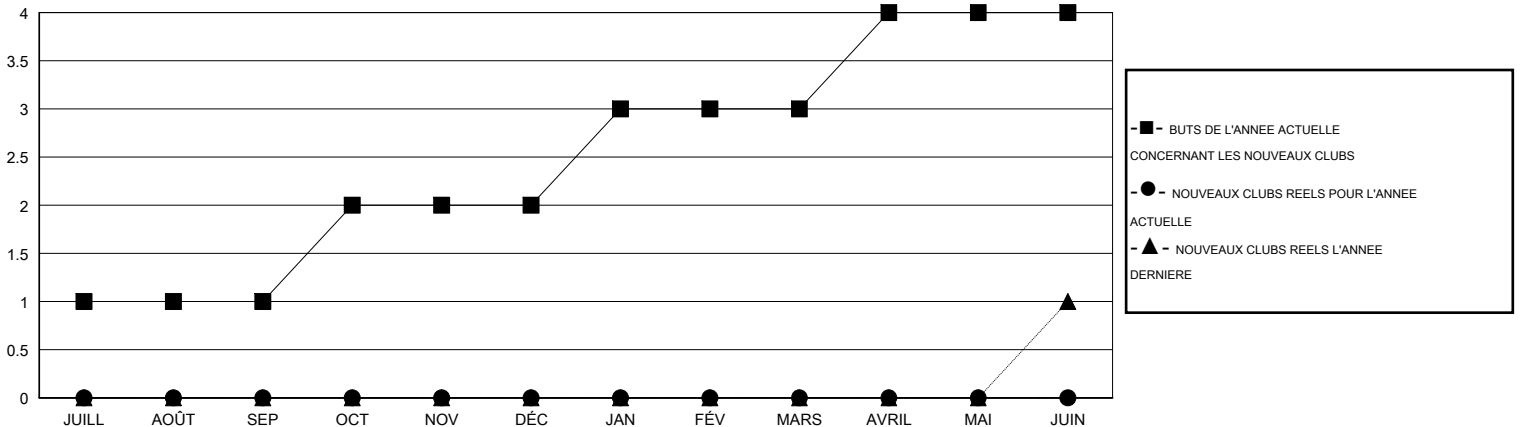

MONTHLY MEMBERSHIP PROGRESS REPORT

District 414

Results as of: 3/31/2014

GMT: SALIM MOUSSAN

LIEU TUNISIA

RC EME 6-Af

Clubs					Membres				
RESULTATS POUR 2013-2014					RESULTATS POUR 2013-2014				
TRIMESTRE	BUT CONCERNANT LES NOUVEAUX CLUBS	NOUVEAUX CLUBS REELS	CLUBS RADIES REELS	GAIN NET REEL/ PERTE NETTE REELLE	TRIMESTRE	BUT CONCERNANT LES NOUVEAUX MEMBRES	NOMBRE TOTAL REEL DE MEMBRES AJOUTES	MEMBRES RADIES REELS	GAIN NET REEL/ PERTE NETTE REELLE
JUILL/AOÛT/SEP	1	0	0	0	JUILL/AOÛT/SEP	40	2	20	-18
OCT/NOV/DÉC	1	0	3	-3	OCT/NOV/DÉC	40	37	78	-41
JAN/FÉV/MARS	1	0	0	0	JAN/FÉV/MARS	40	21	22	-1
AVRIL/MAI/JUIN	1	0	0	0	AVRIL/MAI/JUIN	40	0	0	0

BUTS ET NOUVEAUX CLUBS REELS - CUMULATIF

BUTS ET MEMBRES REELS - CUMULATIF

CLUBS RADIES: 3	17 CLUBS OF 33 ONT AJOUTE 1 OU PLUSIEURS NOUVEAUX MEMBRES	DISTRIBUTION PAR SEXE
		HOMME 325 (51.92%)
		FEMME 301 (48.08%)
MEMBRES RADIES	CLIQUER ICI POUR AVOIR LES DONNEES DE L'EVALUATION DE SANTE	MEMBRES D'UNITE FAMILIALE 84
DECEDE 2		CHEF DE FAMILLE 38
CLUB ANNULE 47		N'EST PAS CHEF DE FAMILLE 46
AUTRE 71		
TOTAL 120		